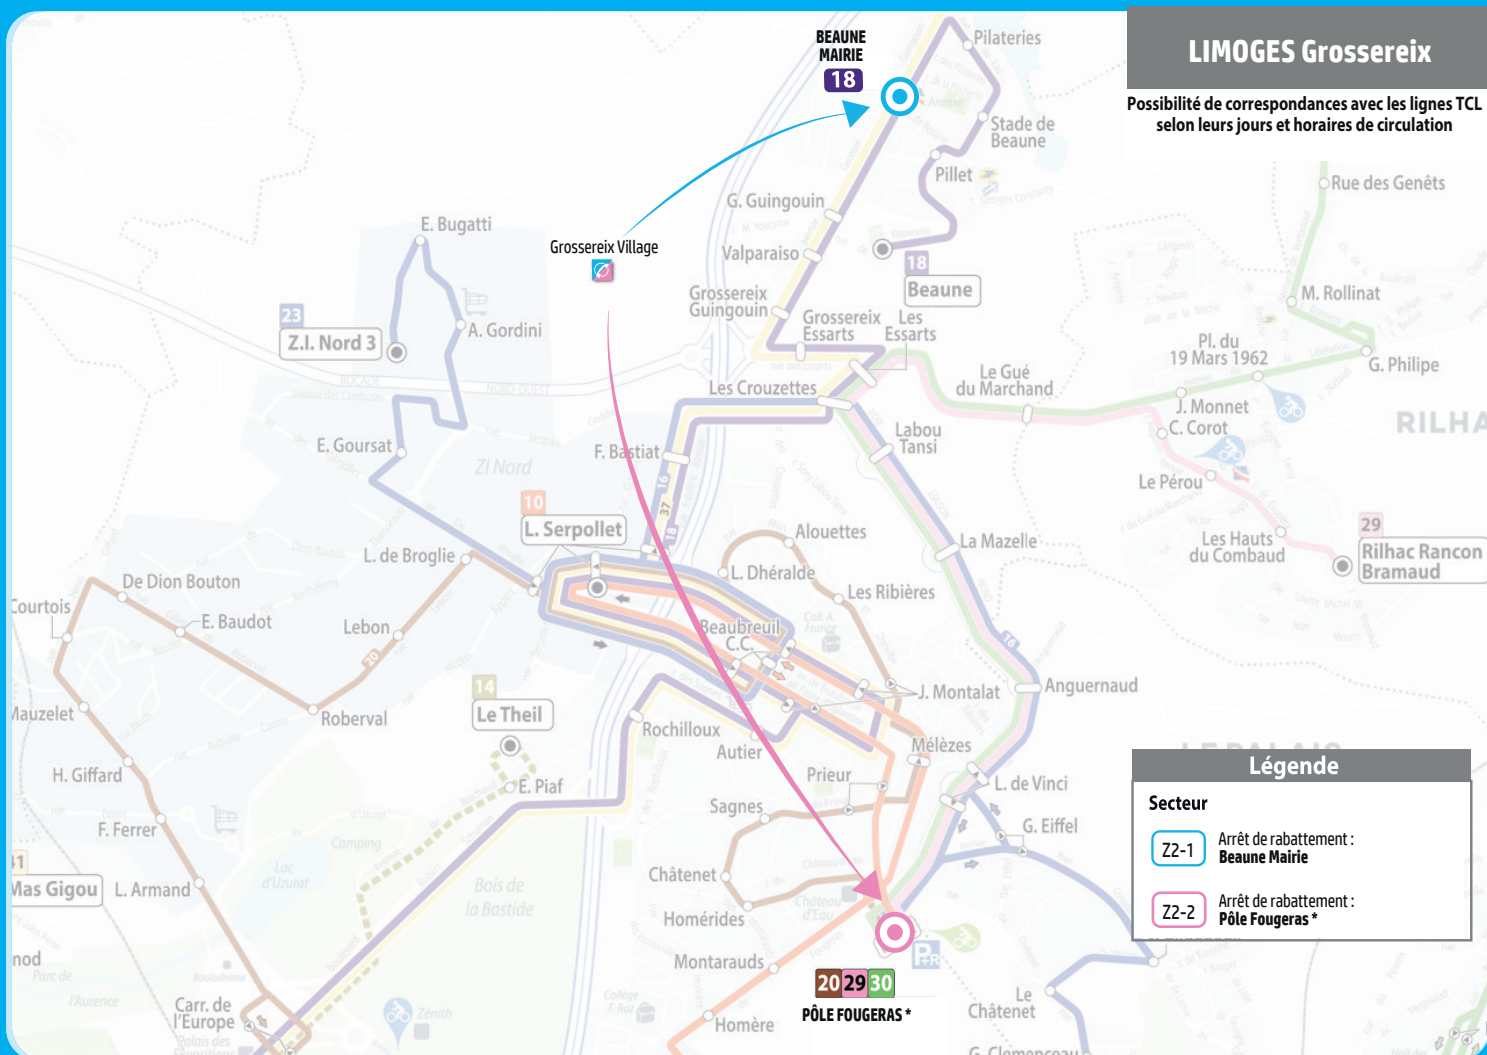

ICI PASSE VOTRE SERVICE
DE TRANSPORT À LA DEMANDE
DU LUNDI AU SAMEDI DE 7H À 20H (hors jours fériés)

1 desserte toutes les heures en période rouge

Appelez pour réserver au plus tard la veille de votre déplacement avant 16h.
Un véhicule vient vous chercher à l'endroit et à l'heure convenus,
pour vous déposer à Beaune Mairie ou Pôle Fougeras*.
Service disponible sur inscription. Tarification TCL.

05 55 34 87 47

Du lundi au vendredi de 8h30 à 12h et de 14h à 16h30

Également sur stcl.fr
Rubrique : Se déplacer

* Pour un rabattement au Pôle Fougeras,
réservation EXCLUSIVE par téléphone.