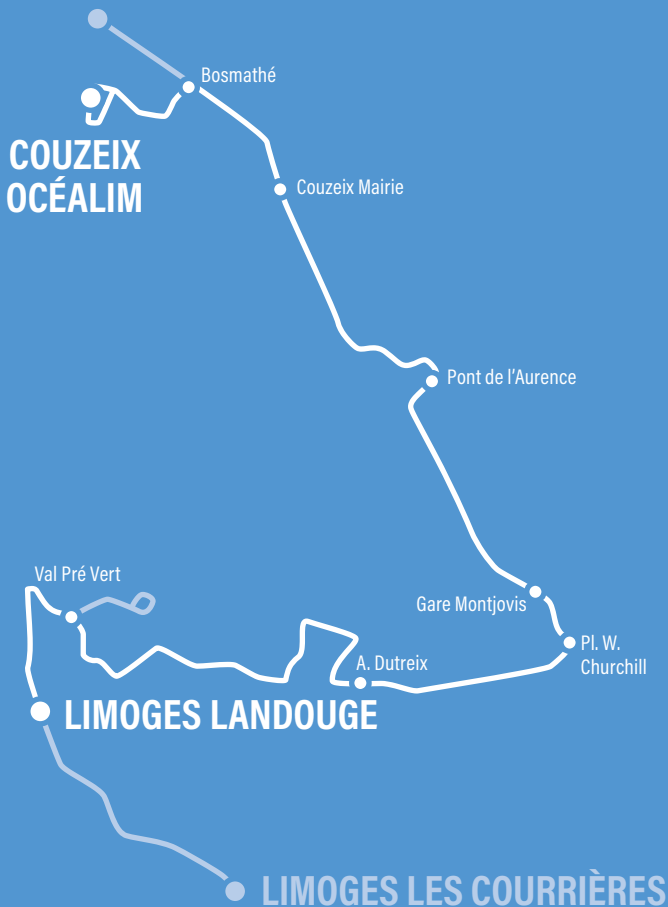

11

HORAIRES

à compter du 2 septembre 2024

COUZEIX
LA CROIX D'ANGLARD

Une question ?

+ d'infos ?

Contactez-nous !

stcl.fr

Boutique TCL

10 pl. Léon Betoulle
87000 Limoges

05 55 32 46 46

Alert'Trafic

Je m'abonne gratuitement

et reçois les infos trafic de mes lignes préférées !

Abonnez-vous à votre newsletter

pour rester informé !

Votre titre TCL est valable sur le tronçon Couzeix la Croix d'Anglard ↔ Limoges - Pl. W. Churchill.

+ d'infos sur les horaires des cars : Modalis.fr

COUZEIX OCÉALIM / LA CROIX D'ANGLARD vers LIMOGES LES COURRIÈRES / LANDOUGE